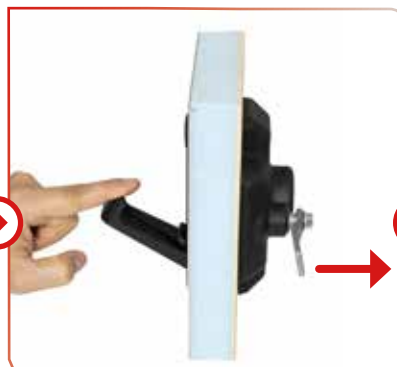

CHIUSURA 1216
LOCKING 1216