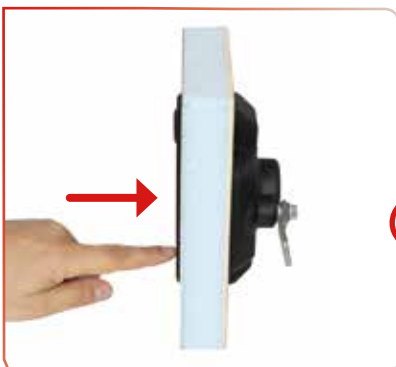

CHIUSURA 1216
LOCKING 1216